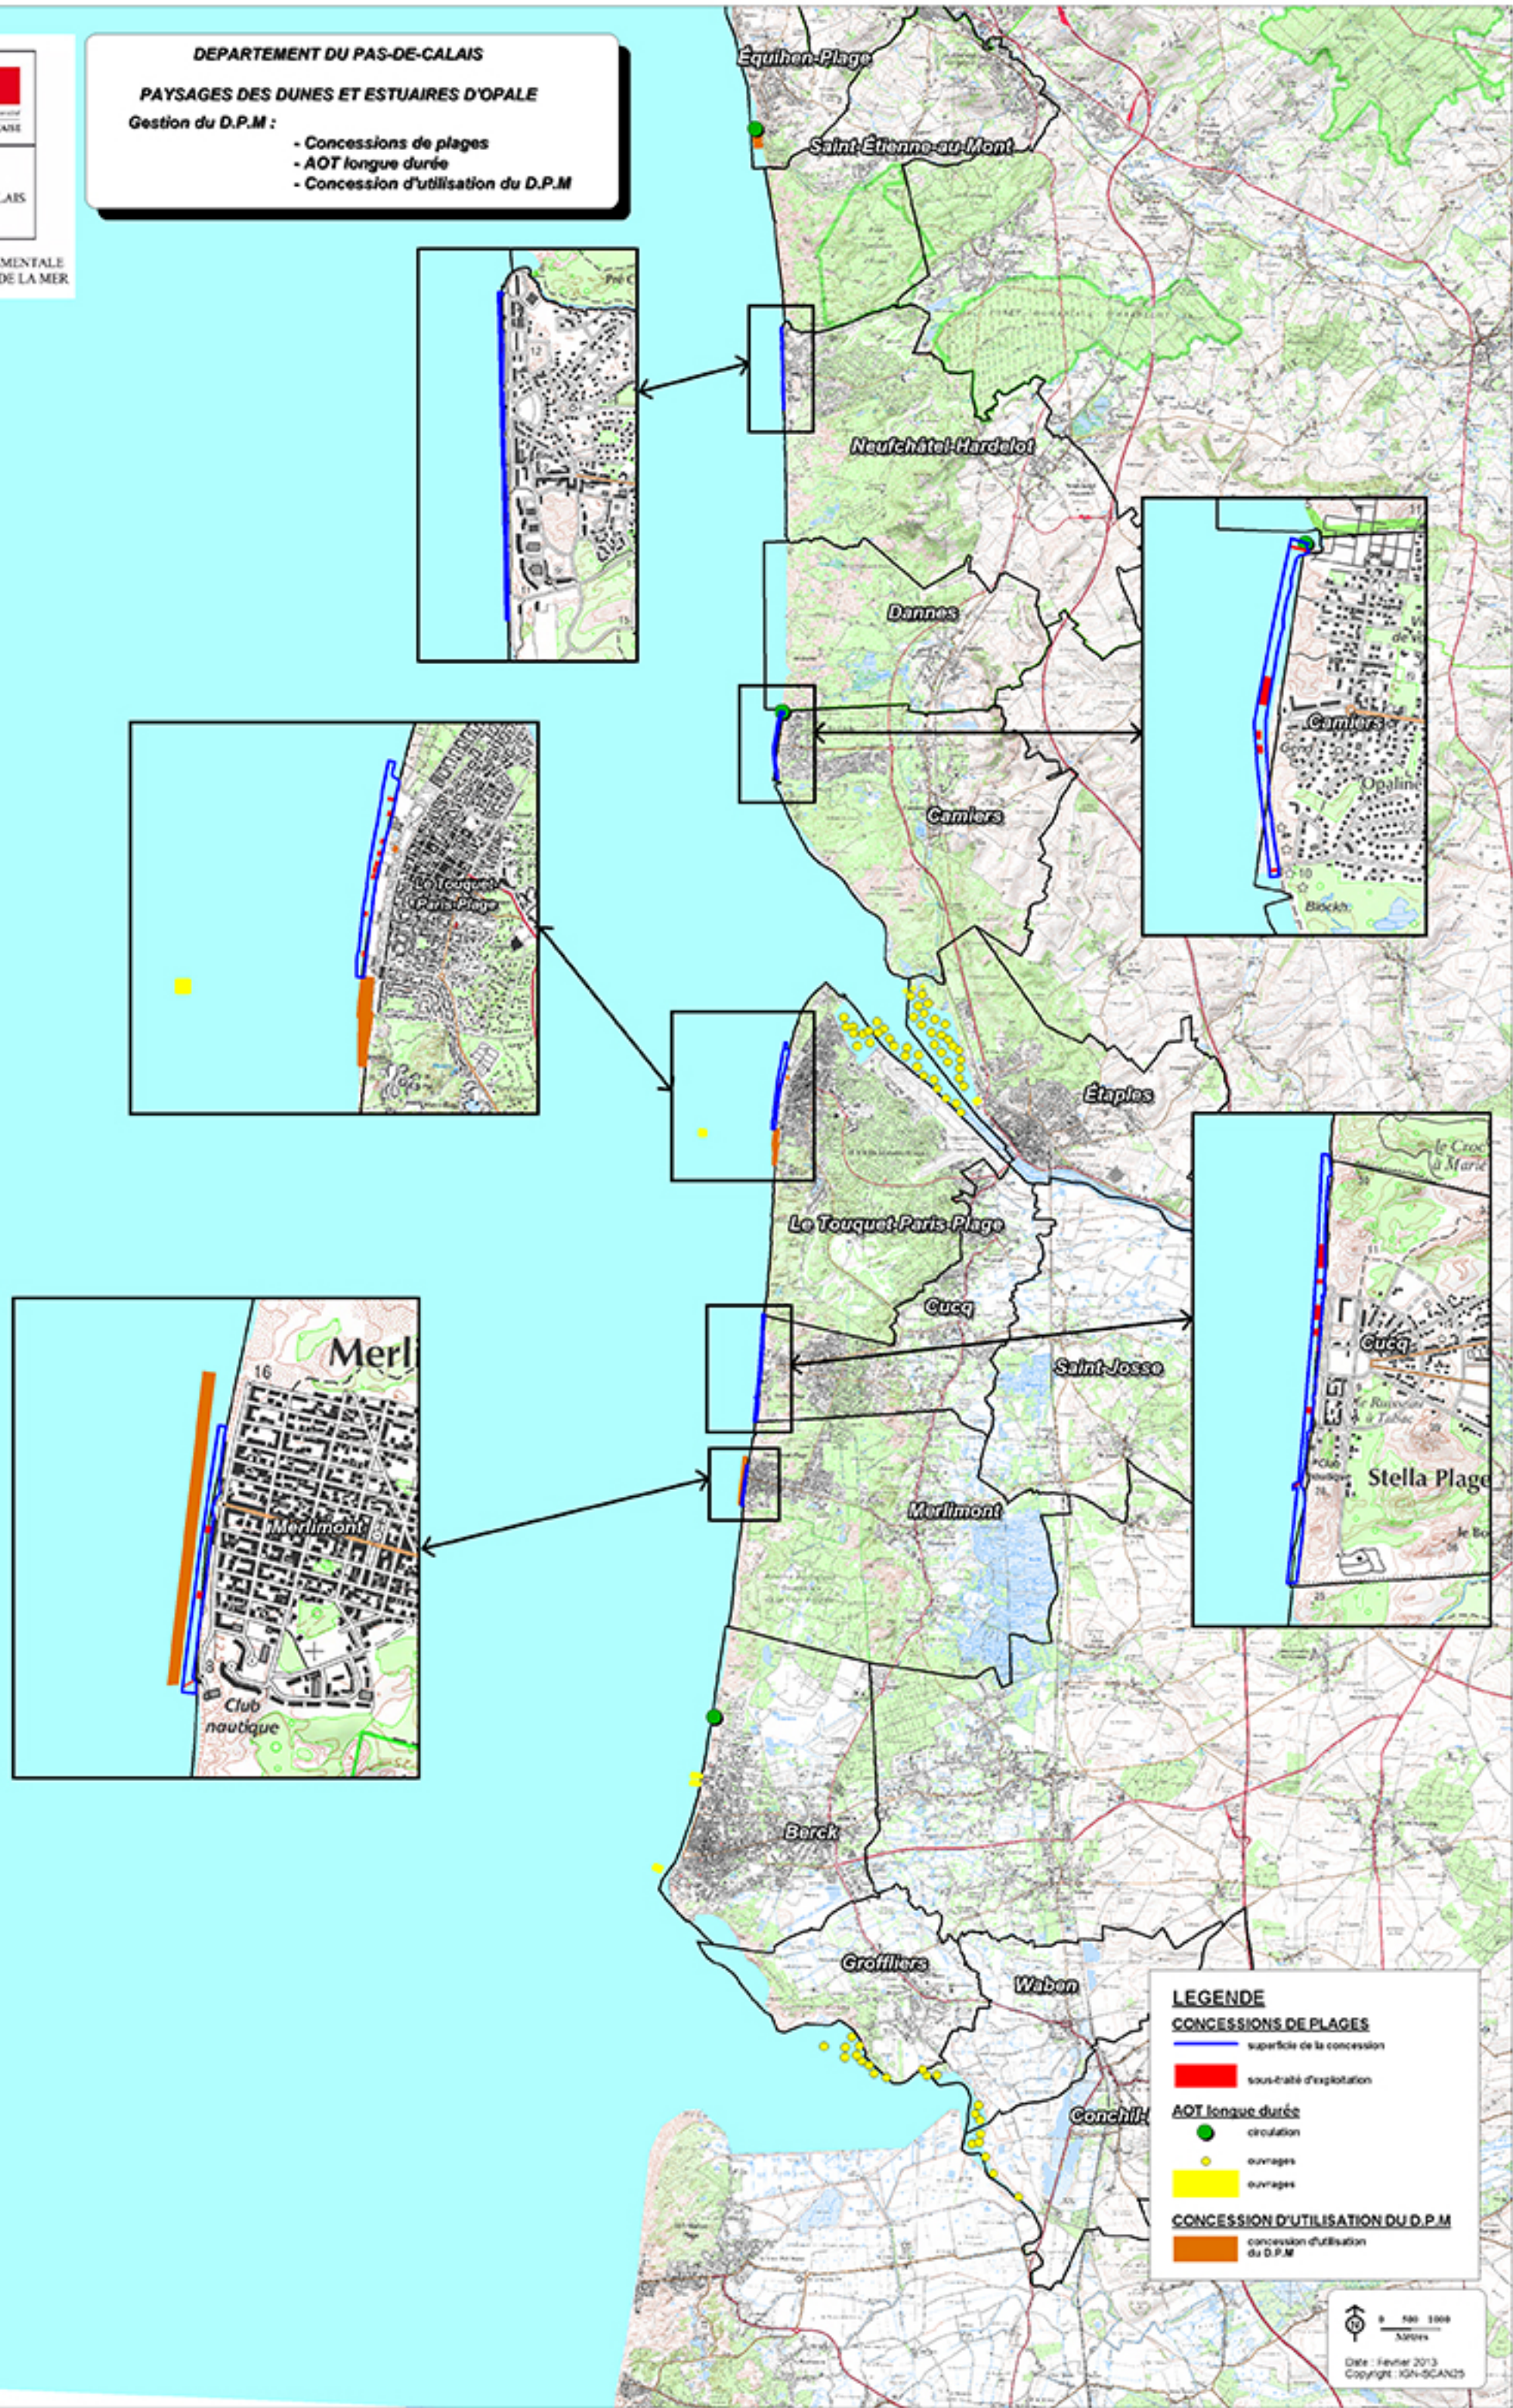

DEPARTEMENT DU PAS-DE-CALAIS
PAYSAGES DES DUNES ET ESTUAIRES D'OPALE
Gestion du D.P.M :

- Concessions de plages
- AOT longue durée
- Concession d'utilisation du D.P.M

LEGENDE

CONCESSIONS DE PLAGES

- superficie de la concession
- sous-traité d'exploitation

AOT longue durée

- circulation
- ouvrages
- ouvrages

CONCESSION D'UTILISATION DU D.P.M

- concession d'utilisation du D.P.M